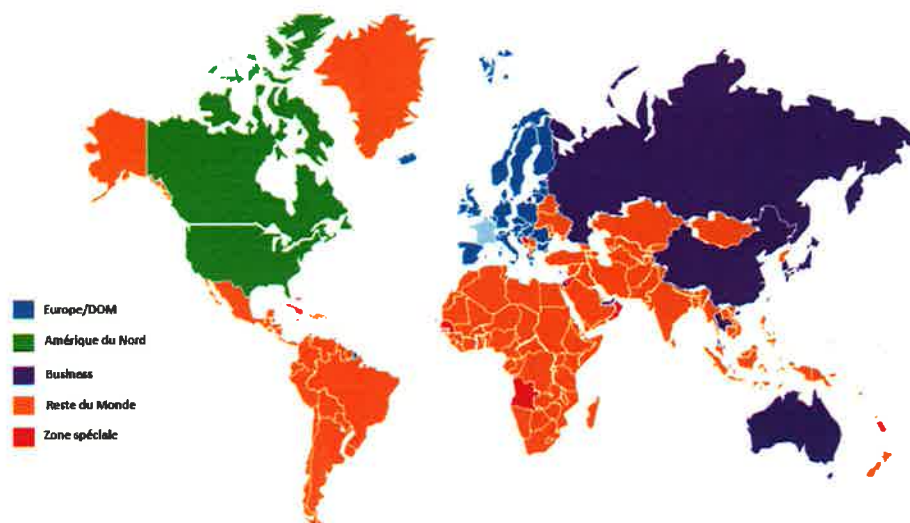

Nouvelle zone Europe réglementaire :

Açores| Allemagne| Autriche| Baléares| Belgique| Bulgarie| Canaries| Chypre| Crète| Croatie| Danemark| Espagne| Estonie| Finlande| Gibraltar| Grèce| Guernesey | Hongrie| Irlande| Islande| Italie| Jersey | Lettonie| Liechtenstein| Lituanie| Luxembourg| Madère| Malte| Man (île de) | Monaco| Norvège| Pays-Bas| Pologne| Portugal| République tchèque| Roumanie| Royaume-Uni| Saint-Marin| Slovaquie| Slovénie| Suède| Vatican |
DOM : Guadeloupe (dont Iles des Saintes, Marie-Galante, La Désirade)| Guyane française| Martinique| Mayotte| Réunion| Saint-Martin (Antilles françaises)| Saint-Barthélemy| Saint-Pierre et Miquelon.

Les pays qui ne font donc plus partie de la zone Europe réglementaire :

Andorre | Îles Féroé | Suisse

En cas de problème technique, contacter directement Bouygues au 617 ou au 0 825 825 617

En cas de perte ou de vol contacter Bouygues au 0 800 291 000 (7 jrs / 7, 24h / 24)

Roaming : Les Pass 24h : pour les voyageurs occasionnels

	PASS 24H Appels/SMS ILLIMITÉS	PASS 24H Data 500 Mo
Amérique du Nord	5€	5€ puis 1€/Mo
Business	30€	30€ puis 4€/Mo
Reste du Monde*	60€	60€ puis 8€/Mo

➡ 11 destinations sont facturées au tarif compteur dans tous les cas

Zone Spéciale

Angola, Bahamas, Bosnie-Herzégovine, Cap-Vert, Cuba, Jordanie, Liban, Nouvelle Calédonie, Oman, Polynésie Française, Sénégal